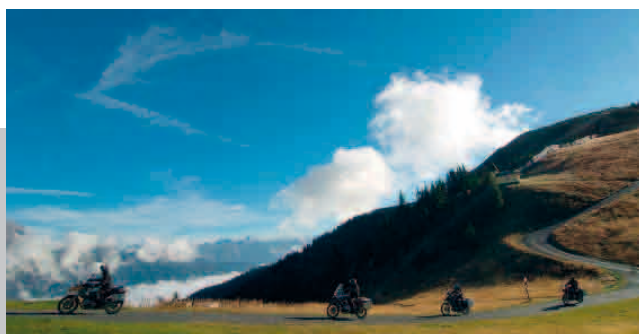

(ER)LEBEN

... Motorrad fahren, Wellness für die Sinne...